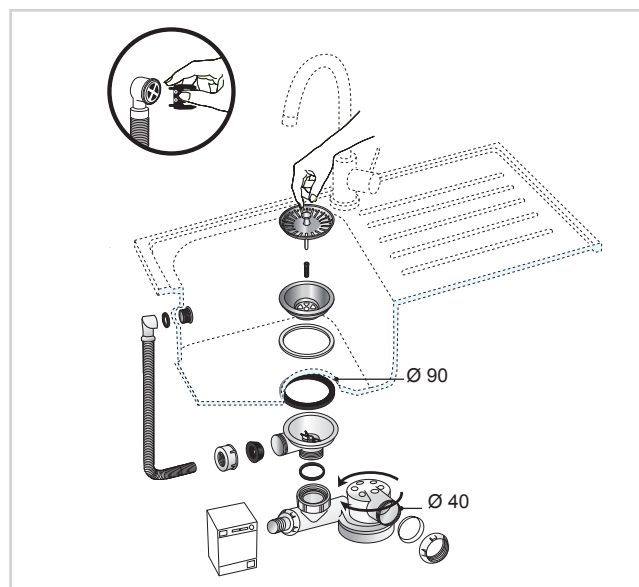

ENSEMBLE COMPLET D'ÉVIER Ø90 1 BAC SIPHON ESPACE

CARACTÉRISTIQUES TECHNIQUES

Diamètre d'entrée de l'ensemble : Ø60

Diamètre de sortie de l'ensemble : Ø40

Type de bonde de l'ensemble : panier en inox.
Avec connexion trop-plein

Trop-plein de l'ensemble : trop-plein rond

Option de sortie de l'ensemble : sortie orientable

Débit : 34,8L/mn

Garde d'eau : 50 mm

Option du siphon de l'ensemble : avec 1
connexion machine à laver

ENTRETIEN ET NETTOYAGE

Pour protéger votre installation, nous vous recommandons de ne pas utiliser de produits d'entretien à base d'acide sulfurique.

INFORMATIONS CLÉS

Nom du produit	Référence	EAN 13	Packaging	Multiple / Colisage
Ensemble complet pour évier Ø90 1 bac ESPACE	30723989	3375537238248	Boite	12