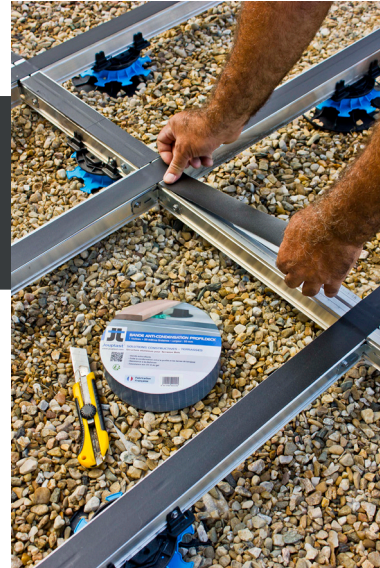

**BANDE ANTI CONDENSATION POUR
LAMBOURDE ALUMINIUM PROFILDECK®**

LES + PRODUIT

- Indéchirable.

✓ APPLICATIONS

- Evite la remontée d'humidité entre la lambourde PROFILDECK® et les lames de terrasses.
- Se positionne sur la face bois de la lambourde PROFILDECK®.

💡 RECOMMANDATIONS D'UTILISATION

- Terrasse à usage piéton uniquement.
- Usage extérieur uniquement.
- A coller sur un support propre et sec.
- Consulter nos conseils de pose sur notre site internet.

🔍 CARACTÉRISTIQUES

- Matière : mousse polyéthylène
- Couleur : noir
- Dimensions : 20 m linéaires
- Largeur : 50 mm
- Diamètre du rouleau : 19 cm
- Poids : 235 g
- Résistant aux UV et au GEL

📦 CONDITIONNEMENT

Carton de 18 rouleaux